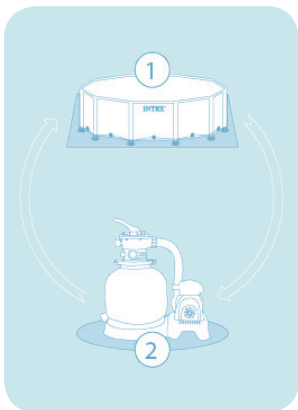

FILTRE À SABLE

8 M³/H

INTEX[®]
La marque référence

Filtration

Vanne 6 voies +
position neutre pour
hivernage

Programmeur
intégré

Manomètre pour
vérifier l'état
d'encrassement

Moteur puissant

Garantie 2 ans

**POUR PISCINE
JUSQU'À
56 m³**

Débit de la pompe : 10.5m³/h
Débit du système : 8m³/h
Consommation : 450 W
Puissance : 0.6 CV
Capacité sable : 35 kg
Capacité verre filtrant : 25 kg
Granulométrie : 0.4 à 0.8 mm
Diamètre réservoir : 360 mm

Les filtres à sable possèdent une **vanne 6 voies** qui permet une multitude d'actions en un seul appareil (filtration, rinçage, contre-lavage, égout ...).

Ces filtres à sable sont adaptables à chaque piscine INTEX grâce à un **adaptateur inclus**.